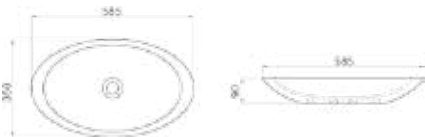

weiß matt / glänzend
opt. schwarz / grau