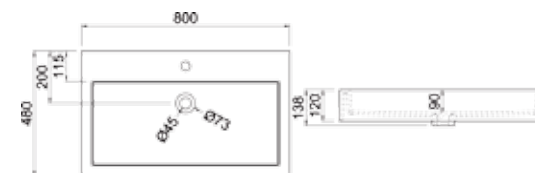

LP-4508: 800 x 480 x 120 mm
weiß matt/glänzend