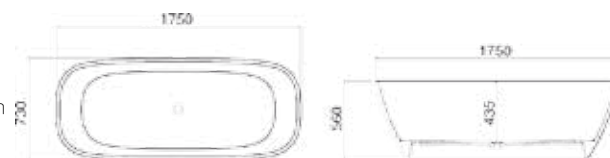

BS-526: 1850 x 785 x 700 mm
weiß matt / glänzend
opt. schwarz / grau

BS-525 / BS-505

Ein Klassiker bei unseren Mineralgussbadewannen ist die Ei-Form. Wählen Sie zwischen zwei Größen die perfekte Wanne für Ihr Badezimmer. Ein passendes Waschbecken ist auch erhältlich.

- BS-525:** 1850 x 830 x 560 mm
 - BS-505:** 1710 x 845 x 560 mm
- weiß matt / glänzend
opt. schwarz / grau

BS-528

Zeitlos und elegant fügt sich dieses Modell in jedes Badezimmer nahtlos ein. Auf Wunsch liefern wir Ihnen ein passendes Waschbecken im gleichen Design.

BS-528: 1750 x 750 x 550 mm
weiß matt / glänzend
opt. schwarz / grau

BS-509

Eckig und dennoch kurvenreich und voluminös. Diese Mineralgussbadewanne ist schlicht und trotzdem etwas sehr Besonderes, da sie beides in sich vereint.