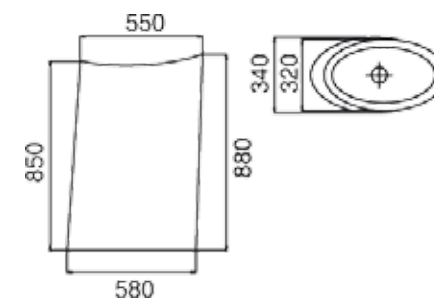

LZ-503: 515 x 418 x 840 mm
weiß matt/glänzend