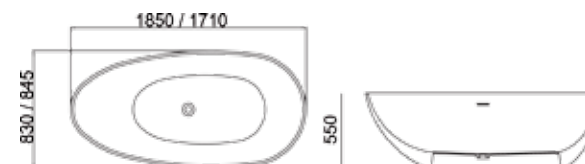

BS-526: 1850 x 785 x 700 mm
weiß matt / glänzend
opt. schwarz / grau

BS-525 / BS-505

Ein Klassiker bei unseren Mineralgussbadewannen ist die Ei-Form. Wählen Sie zwischen zwei Größen die perfekte Wanne für Ihr Badezimmer. Ein passendes Waschbecken ist auch erhältlich.

- BS-525:** 1850 x 830 x 560 mm
 - BS-505:** 1710 x 845 x 560 mm
- weiß matt / glänzend
opt. schwarz / grau

BS-528

Zeitlos und elegant fügt sich dieses Modell in jedes Badezimmer nahtlos ein. Auf Wunsch liefern wir Ihnen ein passendes Waschbecken im gleichen Design.

BS-528: 1750 x 750 x 550 mm
weiß matt / glänzend
opt. schwarz / grau

BS-509

Eckig und dennoch kurvenreich und voluminös. Diese Mineralgussbadewanne ist schlicht und trotzdem etwas sehr Besonderes, da sie beides in sich vereint.