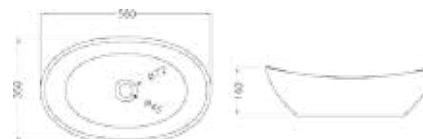

weiß matt / glänzend
opt. schwarz / grau

LC-147 (400x400x130 mm)

weiß matt / glänzend

LC-110 (400x400x130 mm)

weiß matt / glänzend
opt. schwarz / grau

LC-149 (560x350x160mm)

weiß matt / glänzend
opt. schwarz / grau