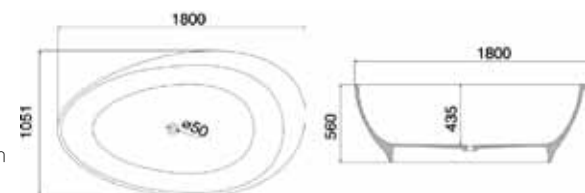

BS-516: 1800 x 1100 x 550 mm
weiß matt / glänzend