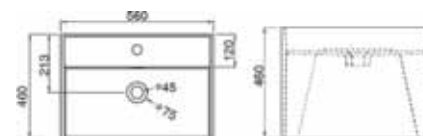

Diese Badewanne passt auch in ein kleines Badezimmer, da sie gegen eine Wand gestellt wird. Die Armatur kann auf Wunsch platzsparend in den Wannenrand eingebaut werden.

Ein passendes Waschbecken gesucht? Dieses Modell passt perfekt zur Badewanne. In unserem Sortiment finden Sie auch passende Toiletten im gleichen Design.