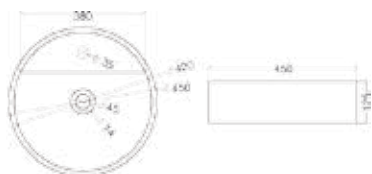

weiß matt / glänzend