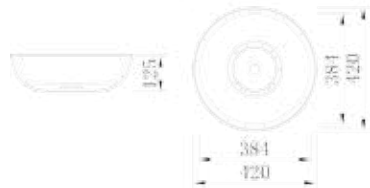

weiß matt/glänzend