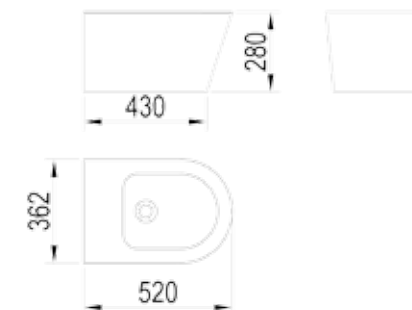

weiß matt/glänzend
opt. schwarz