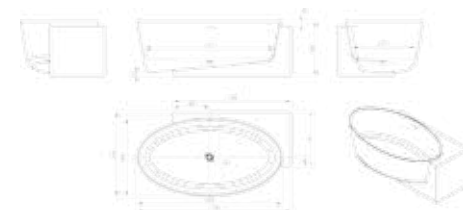

BS-550: 1700 x 930 x 600 mm
weiß matt / glänzend
opt. schwarz-weiß