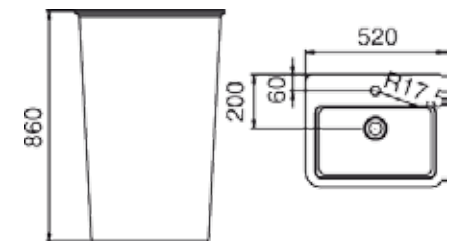

BS-528: 1750 x 750 x 550 mm
weiß matt / glänzend
opt. schwarz / grau

BS-509

Eckig und dennoch kurvenreich und voluminös. Diese Mineralgussbadewanne ist schlicht und trotzdem etwas sehr Besonderes, da sie beides in sich vereint.

LP-4516

Ein zeitloser Doppelwaschtisch in 1600mm. Auf Wunsch liefern wir Ihnen den passenden Unterschrank in weiß matt oder glänzend direkt mit.

LP-4516: 1600 x 480 x 120 mm
weiß matt / glänzend

LZ-502

Passend zur Badewanne BS-502 gibt es dieses Mineralgusswaschbecken, das Klassik und Moderne in sich verbindet.