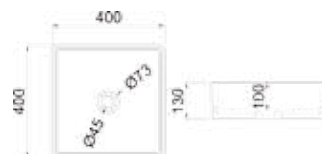

weiß matt / glänzend
opt. schwarz / grau

LC-147 (400x400x130 mm)

weiß matt / glänzend

LC-110 (400x400x130 mm)

weiß matt / glänzend
opt. schwarz / grau

LC-149 (560x350x160mm)

weiß matt / glänzend
opt. schwarz / grau