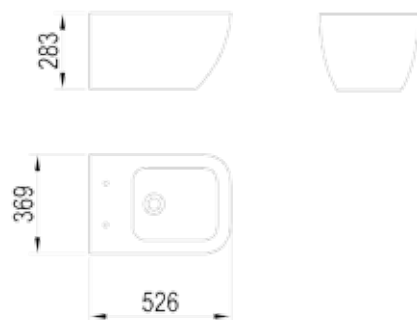

TFS-110P

Klassisch und trotzdem modern, so präsentiert sich unser Mineralguss-WC der 5xx-Serie. Natürlich auch hier ausgestattet mit abnehmbarem Softclose-Sitz.

weiß matt/glänzend
opt. schwarz

TFS-111P

Klassisch und trotzdem modern, so präsentiert sich unser Mineralguss-WC der 507-Serie. Natürlich auch hier ausgestattet mit abnehmbarem Softclose-Sitz.