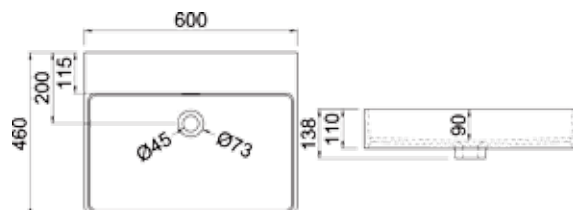

LP-6206: 600 x 460 x 110 mm
weiß matt / glänzend
opt. schwarz / grau

LP-6208