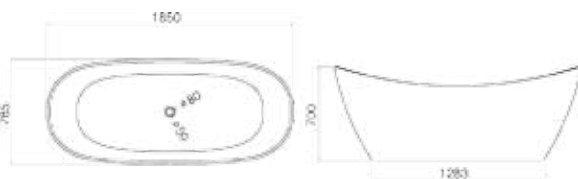

BS-526: 1850 x 785 x 700 mm
weiß matt / glänzend
opt. schwarz / grau

BS-525 / BS-505

Ein Klassiker bei unseren Mineralgussbadewannen ist die Ei-Form. Wählen Sie zwischen zwei Größen die perfekte Wanne für Ihr Badezimmer. Ein passendes Waschbecken ist auch erhältlich.