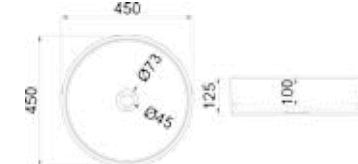

LC-150 (595x350x150 mm)

weiß matt / glänzend
opt. schwarz / grau

LC-148 (450x450x130 mm)

weiß matt / glänzend

LC-112 (450x450x130 mm)

weiß matt / glänzend
opt. schwarz / grau

LC-111 (545x350x100mm)

weiß matt / glänzend
opt. schwarz / grau