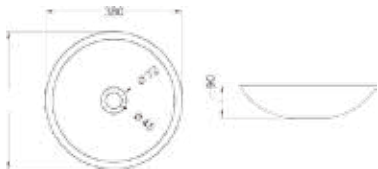

weiß matt / glänzend
opt. schwarz / grau