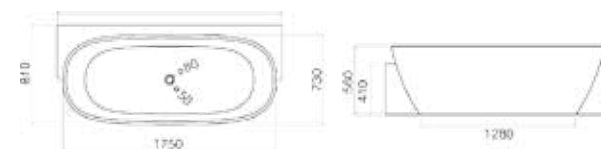

BS-529: 1850 x 810 x 550 mm
weiß matt/glänzend