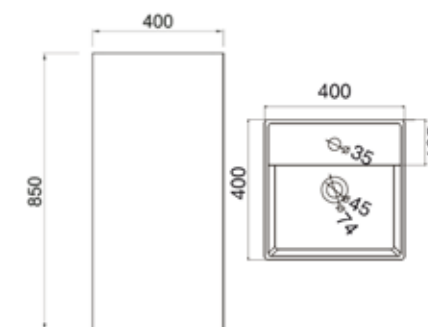

LZ-512: 400 x 400 x 850 mm
weiß matt / glänzend
opt. schwarz / grau