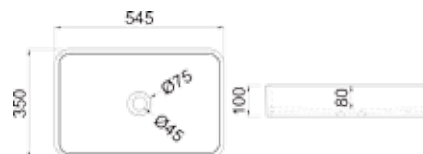

LC-150 (595x350x150 mm)

weiß matt / glänzend
opt. schwarz / grau

LC-148 (450x450x130 mm)

weiß matt / glänzend

LC-112 (450x450x130 mm)

weiß matt / glänzend
opt. schwarz / grau

LC-111 (545x350x100mm)

weiß matt / glänzend
opt. schwarz / grau