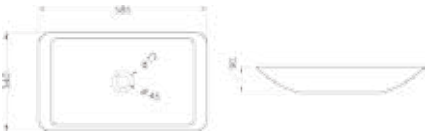

LC-118 (585x340x90 mm)

weiß matt / glänzend
opt. schwarz / grau