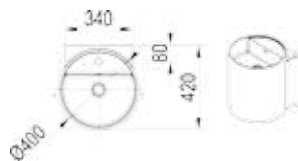

weiß matt/glänzend