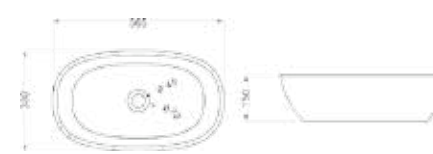

weiß matt / glänzend
opt. schwarz / grau