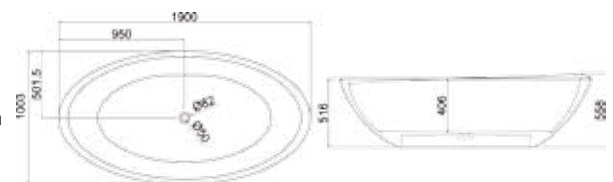

LZ-207: 560 x 455 x 460 mm
weiß matt/glänzend

BS-531

Sie suchen ein außergewöhnliches Design - dann sehen Sie sich dieses Modell einmal genauer an. Auf Wunsch liefern wir ihnen ein passendes Waschbecken im selben Look.

BS-531: 1900 x 1003 x 558 mm
weiß matt / glänzend
opt. schwarz / grau

BS-533

Badespaß für die ganze Familie, das ermöglicht Ihnen diese stielvolle XXL-Badewanne, die jedoch für Ihre Größe erstaunlich wenig Platz benötigt. Ein passendes Waschbecken ist auch erhältlich.