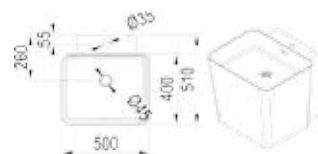

LQ-651 (1200x490x360mm)

weiß matt/glänzend

LZ-250 (400x420x450 mm)

weiß matt/glänzend

LZ-251 (500x510x450 mm)

weiß matt/glänzend

LZ-252 (420x540x450 mm)

weiß matt/glänzend