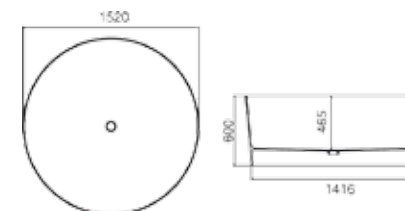

BS-528: 1750 x 750 x 550 mm
weiß matt / glänzend
opt. schwarz / grau

BS-509

Eckig und dennoch kurvenreich und voluminös. Diese Mineralgussbadewanne ist schlicht und trotzdem etwas sehr Besonderes, da sie beides in sich vereint.

BS-552: 1770 x 875 x 560 mm
weiß matt / glänzend
opt. schwarz

BS-553

Badespaß für die ganze Familie, das ermöglicht Ihnen diese stielvolle XXL-Badewanne, die jedoch für Ihre Größe erstaunlich wenig Platz benötigt. Ein passendes Waschbecken ist auch erhältlich.

BS-553: 1865 x 750 x 580 mm
weiß matt / glänzend
opt. schwarz

BS-507

Diese runde Badewanne ist schlicht und zeitlos. Obwohl nur 150cm im Durchmesser, hat man innen sehr viel Platz. Passende Waschbecken im gleichen Design sind auch verfügbar.

BS-507: 1500 x 1500 x 600 mm
weiß matt / glänzend
opt. schwarz / grau

BS-516

Das eine Ablage nicht nur praktisch ist, sondern auch gut aussieht, zeigt dieses Modell aus unserer Badewannenkollektion.

BS-516: 1800 x 1100 x 550 mm
weiß matt / glänzend