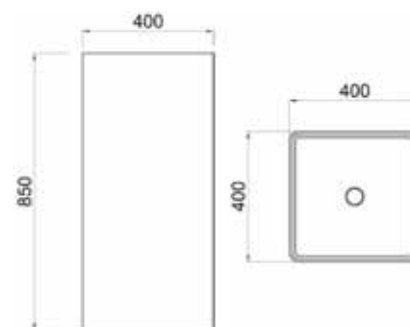

BS-528: 1750 x 750 x 550 mm
weiß matt / glänzend
opt. schwarz / grau

BS-509

Eckig und dennoch kurvenreich und voluminös. Diese Mineralgussbadewanne ist schlicht und trotzdem etwas sehr Besonderes, da sie beides in sich vereint.

BS-509: 1810 x 820 x 560 mm
weiß matt/glänzend

BS-532

Unser neuestes Modell ist von außen vollständig rechteckig und lässt sich dank seines 90° Winkels sowohl frei im Raum, als auch gegen eine Wand stellen.

BS-529: 1850 x 810 x 550 mm
weiß matt/glänzend

BS-519

Diese Badewanne passt auch in ein kleines Badezimmer, da sie gegen eine Wand gestellt wird. Die Armatur kann auf Wunsch platzsparend in den Wannenrand eingebaut werden.

LZ-502: 515 x 418 x 840 mm
weiß matt/glänzend

LZ-507

Ob im Badezimmer oder im Gäste-WC, dieses Standwaschbecken im minimalistischen Styl zieht immer alle Blicke auf sich.

LZ-512

Dieses Modell ist auch mit Beckenrand zum Einbau einer normalen Waschtischarmatur erhältlich. Ein Design-Überlauf ist hier serienmäßig vorhanden.