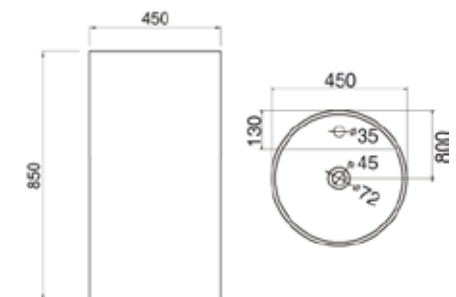

LZ-513: 450 x 450 x 850 mm
weiß matt / glänzend
opt. schwarz / grau