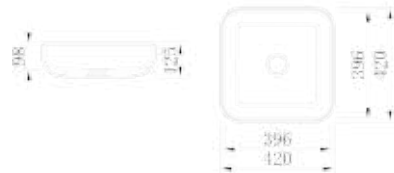

LC-151 (565x330x150 ctiomm)

weiß matt / glänzend
opt. schwarz / grau

LC-200 (420x420x125mm)

weiß matt/glänzend

LC-201 (420x420x125 mm)

weiß matt/glänzend

LZ-750 (325x325x249 mm)

weiß matt/glänzend