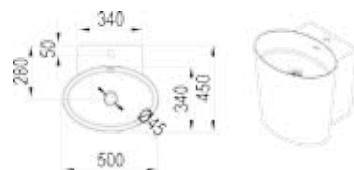

weiß matt/glänzend