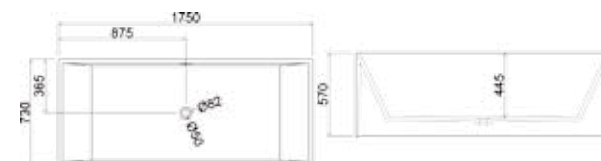

- BS-525:** 1850 x 830 x 560 mm
 - BS-505:** 1710 x 845 x 560 mm
- weiß matt / glänzend
opt. schwarz / grau

BS-528

Zeitlos und elegant fügt sich dieses Modell in jedes Badezimmer nahtlos ein. Auf Wunsch liefern wir Ihnen ein passendes Waschbecken im gleichen Design.

BS-528: 1750 x 750 x 550 mm
weiß matt / glänzend
opt. schwarz / grau

BS-509

Eckig und dennoch kurvenreich und voluminös. Diese Mineralgussbadewanne ist schlicht und trotzdem etwas sehr Besonderes, da sie beides in sich vereint.

BS-509: 1810 x 820 x 560 mm
weiß matt/glänzend

BS-532

Unser neuestes Modell ist von außen vollständig rechteckig und lässt sich dank seines 90° Winkels sowohl frei im Raum, als auch gegen eine Wand stellen.