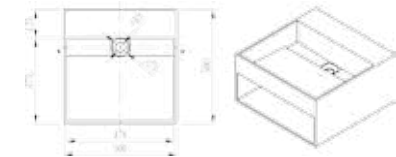

LZ-751 (500x500x250 mm)

weiß matt/glänzend