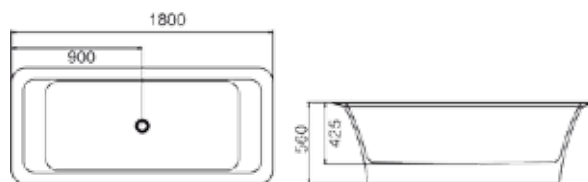

BS-502

Klassisch und dennoch modern zeigt sich diese Badewanne. Erfüllen Sie sich diesen Traum eines Badezimmers. Passende Waschbecken und Toiletten aus Mineralguss finden Sie auch in unserem Sortiment.

BS-502: 1790 x 795 x 560 mm
weiß matt/glänzend