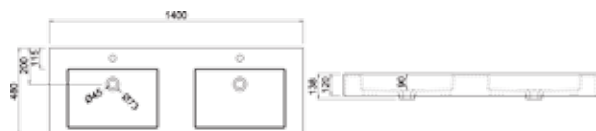

LP-4512: 1200 x 480 x 120 mm
weiß matt/glänzend

LP-4514

Sie suchen ein Doppelwaschbecken mit Design-Überlauf in absolut hochwertiger Verarbeitung - dann haben Sie es hier gefunden.

LP-4514: 1400 x 480 x 120 mm
weiß matt / glänzend