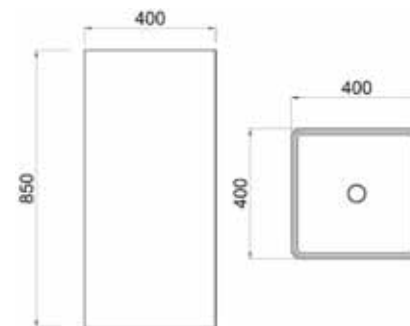

LZ-508: 450 x 450 x 850 mm
weiß matt / glänzend
opt. schwarz / grau