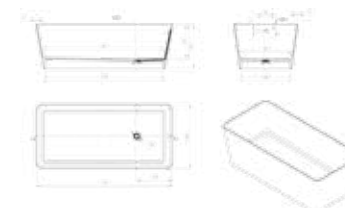

BS-531: 1900 x 1003 x 558 mm
weiß matt / glänzend
opt. schwarz / grau

BS-533

Badespaß für die ganze Familie, das ermöglicht Ihnen diese stielvolle XXL-Badewanne, die jedoch für Ihre Größe erstaunlich wenig Platz benötigt. Ein passendes Waschbecken ist auch erhältlich.

BS-500: 1800 x 1400 x 565 mm
weiß matt / glänzend
opt. schwarz / grau

BS-550

Sie suchen ein außergewöhnliches Design - dann sehen Sie sich dieses Modell einmal genauer an. Auf Wunsch liefern wir ihnen ein passendes Waschbecken im selben Look.

BS-550: 1700 x 930 x 600 mm
weiß matt / glänzend
opt. schwarz-weiß

BS-551

Badespaß für die ganze Familie, das ermöglicht Ihnen diese stielvolle XXL-Badewanne, die jedoch für Ihre Größe erstaunlich wenig Platz benötigt. Ein passendes Waschbecken ist auch erhältlich.