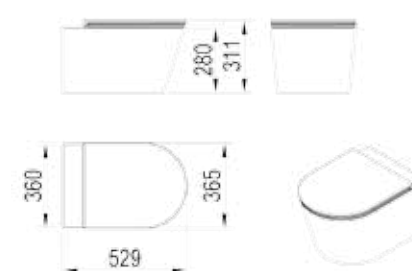

weiß matt / glänzend
opt. schwarz