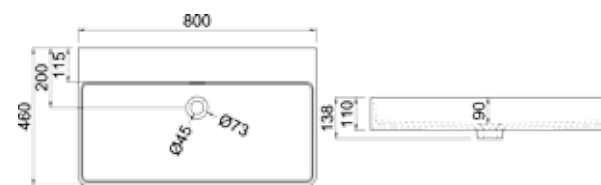

LP-6208: 800 x 460 x 110 mm
weiß matt / glänzend
opt. schwarz / grau