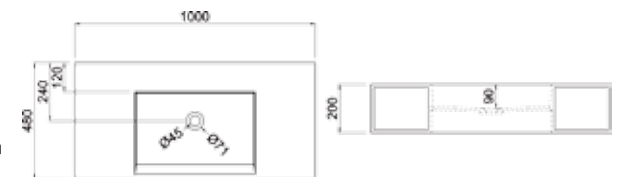

LQ-710: 1000 x 480 x 200 mm
weiß matt/glänzend