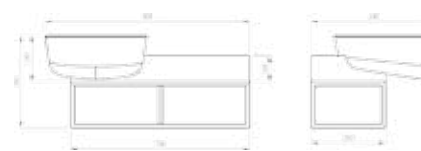

LZ-751 (500x500x250 mm)

weiß matt/glänzend

LC-202 (600x400x145mm)

weiß matt/glänzend

LC-203 (600x400x145 ctiomm)

weiß matt/glänzend

LQ-650 (800x490x360 mm)

weiß matt/glänzend