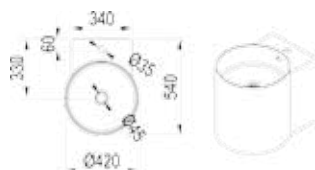

LQ-651 (1200x490x360mm)

weiß matt/glänzend

LZ-250 (400x420x450 mm)

weiß matt/glänzend

LZ-251 (500x510x450 mm)

weiß matt/glänzend

LZ-252 (420x540x450 mm)

weiß matt/glänzend