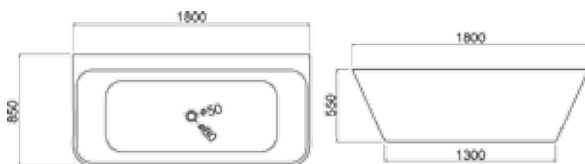

BS-509: 1810 x 820 x 560 mm
weiß matt/glänzend

BS-532

Unser neuestes Modell ist von außen vollständig rechteckig und lässt sich dank seines 90° Winkels sowohl frei im Raum, als auch gegen eine Wand stellen.

BS-527: 1800 x 750 x 550 mm
weiß matt/glänzend

BS-529

Sie haben wenig Platz und nur eine Wand oder eine Ecke zur Verfügung und wünschen sich trotzdem eine hochwertige Mineralgussbadewanne - hier ist die Lösung.

BS-529: 1850 x 810 x 550 mm
weiß matt/glänzend

BS-519

Diese Badewanne passt auch in ein kleines Badezimmer, da sie gegen eine Wand gestellt wird. Die Armatur kann auf Wunsch platzsparend in den Wannenrand eingebaut werden.

BS-519: 1800 x 850 x 550 mm
weiß matt/glänzend

LZ-207

Ein passendes Waschbecken gesucht? Dieses Modell passt perfekt zur Badewanne. In unserem Sortiment finden Sie auch passende Toiletten im gleichen Design.