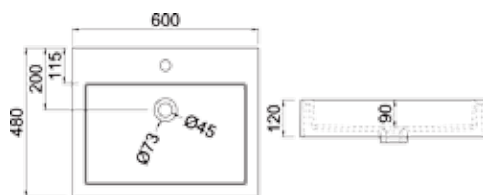

Gradlinig und Zeitlos – das sind Mineralgusswaschbecken unserer LP45-Serie. Serienmäßig wird diese Serie mit einem stylishen Design-Überlauf ausgeliefert.

Durch seine hochwertige Verarbeitung bis ins kleinste Detail – für ein Ausgussbecken fast zu schade – erfüllt dieses Modell alle Bedürfnisse des Alltags.