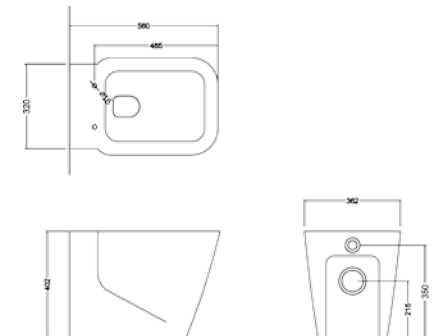

LZ-253 (500x450x450 mm)

weiß matt/glänzend

TMS-601P

Ein Stand-WC für einen Unterputz- oder Vorbauspülkasten aus Mineralguss. Dieses gradlinige Design passt bestens zu unseren Badewannen und Waschbecken.

weiß matt / glänzend