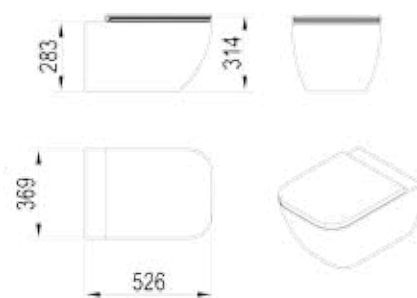

TMS-5110

Gerade und dennoch vorne etwas abgerundet. Bei dem Design des neusten Modells unserer Mineralguss-WC-Serie mit Softclose-Sitz haben wir uns auf das Wesentliche beschränkt.

weiß matt / glänzend
opt. schwarz

TMS-511P

Gerade und dennoch vorne etwas abgerundet. Bei dem Design des neusten Modells unserer Mineralguss-WC-Serie mit Softclose-Sitz haben wir uns auf das Wesentliche beschränkt.