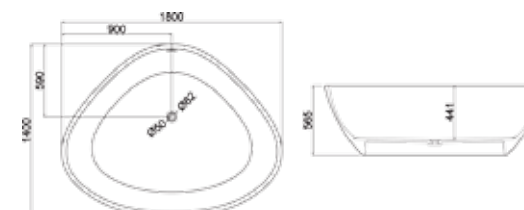

BS-500: 1800 x 1400 x 565 mm
weiß matt / glänzend
opt. schwarz / grau